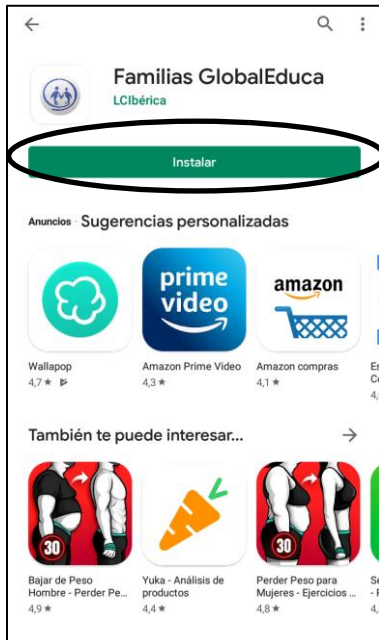

GLOBAL EDUCA pone a disposición de las familias una APP para poder acceder a toda la información del centro.

Para ello está disponible tanto en Playstore como en Appstore (basta con introducir "Familia GlobalEduca" en el cuadro de búsqueda de aplicaciones).

Por ejemplo en ANDROID

Se introducen los datos solicitados.